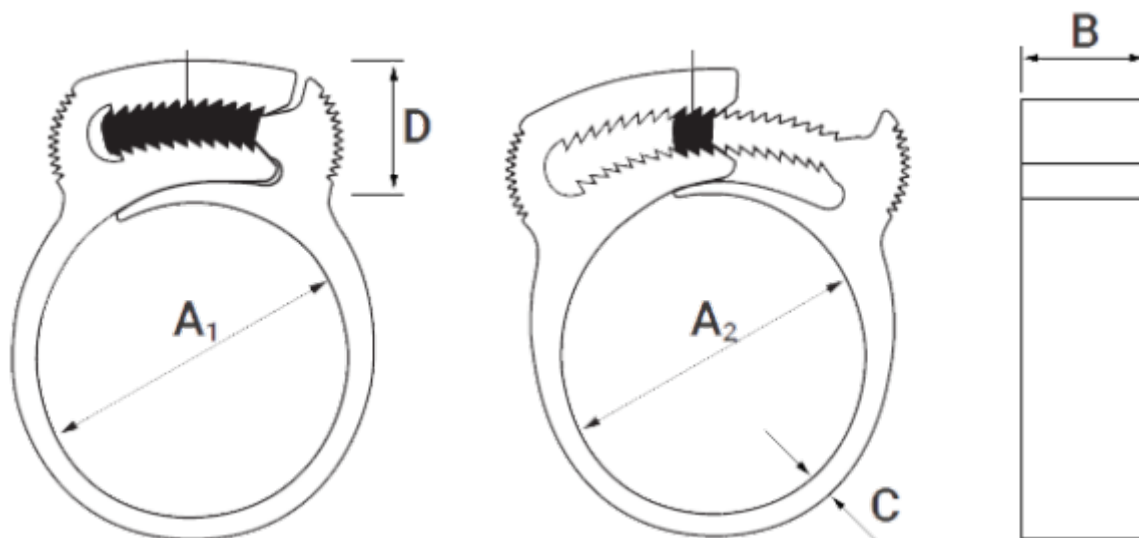

Varenummer: 5627

Beskrivelse: KLEEclips type 64 Ø63.5-66.7

Mål

A1 = 63.0

A2 = 68.4

B = 9.4

C = 2.0

D = 15.6

Størrelse = 64

Vægt (g) = 994